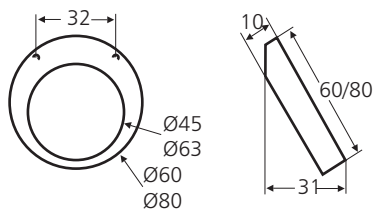

Round

tuotenro nimike

026760 Ø60 mm kromi (6530)

026761 Ø60 mm valkoinen (6530)

026762 Ø60 mm musta (6530)

026765 Ø80 mm kromi (6530)

026766 Ø80 mm valkoinen (6530)

026767 Ø80 mm musta (6530)

32	-	31	-	60	-
32	-	31	-	80	-